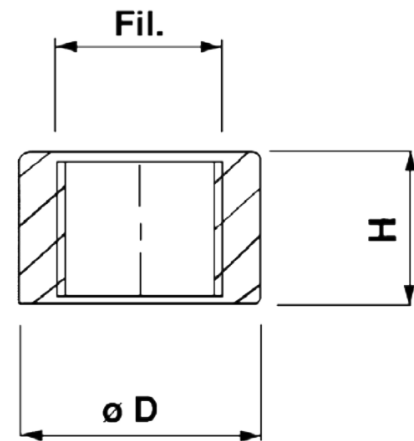

## BOR

BORCHIA FILETTATA  
THREADED BOSS

- MATERIALE **ST. 37**
- MATERIAL **ST. 37**

SIGLA CODE	QUANTITÀ PER CONFEZIONE <i>PIECES FOR BOX</i>	FIL	H	ø D	PESO WEIGHT
					Kg.
BOR118	1600 pc/pcs	1/8"	10	16	0,025
BOR118/16	1000 pc/pcs	1/8"	16	18	0,030
BOR114	640 pc/pcs	1/4"	16	22	0,030
BOR318	480 pc/pcs	3/8"	17	25	0,043
BOR112	300 pc/pcs	1/2"	18	30	0,054
BOR314	250 pc/pcs	3/4"	20	38	0,096
BOR100	120 pc/pcs	1"	25	45	0,153
BOR1215	800 pc/pcs	12x1,5	15	20	0,020
BOR1415	640 pc/pcs	14x1,5	16	22	0,029
BOR1615	480 pc/pcs	16x1,5	18	24	0,045
BOR1815	350 pc/pcs	18x1,5	18	28	0,052
BOR2215	300 pc/pcs	22x1,5	18	30	0,063