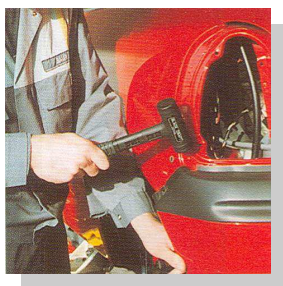

SECURAL

BLACK-CRAFT

SIMPLEX 7 különböző keménységű cserélhető betéttel, 5 méretben

SUPERCRAFT visszarúgásmentes, 10 méretben, 3 különböző nyéltípus

BLACK - CRAFT teljesen burkolt kalapács, visszarúgásmentes, 3 méretben

SECURAL négyszögletes fejjel a sarkok tökéletes eléréséhez, 1 méretben

SUPERCRAFT előtétkalapács, 2 méretben

SIMPLEX előtétkalapács, 4 méretben

HALDER kímélő kalapácsok

Megbízható, minőségi termékek, amelyek a sokoldalúság, rugalmasság és a tökéletes megmunkálás miatt kitűnően megfelelnek a legkülönbözőbb felhasználási céloknak bármely területen.