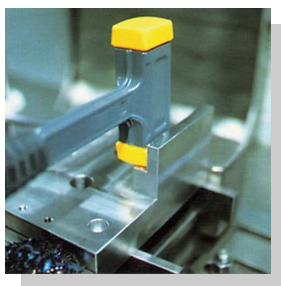

SECURAL

BLACK-CRAFT

SIMPLEX 7 különböző keménységű cserélhető betéttel, 5 méretben

SUPERCRAFT visszarúgásmentes, 10 méretben, 3 különböző nyéltípus

BLACK - CRAFT teljesen burkolt kalapács, visszarúgásmentes, 3 méretben

SECURAL négyszögletes fejjel a sarkok tökéletes eléréséhez, 1 méretben

SUPERCRAFT előtétkalapács, 2 méretben

SIMPLEX előtétkalapács, 4 méretben

HALDER kímélő kalapácsok

Megbízható, minőségi termékek, amelyek a sokoldalúság, rugalmasság és a tökéletes megmunkálás miatt kitűnően megfelelnek a legkülönbözőbb felhasználási céloknak bármely területen.